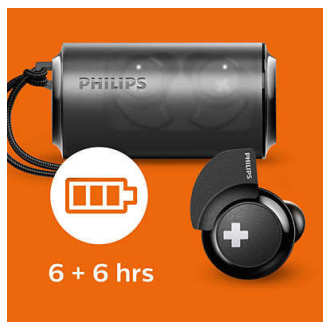

6 + 6 часа възпроизвеждане

С 6 часа време на възпроизвеждане вие ще имате достатъчно захранване, за да слушате музика продължително време. Свързването към калъфа за зареждане също ви осигурява още 6 часа време за възпроизвеждане.