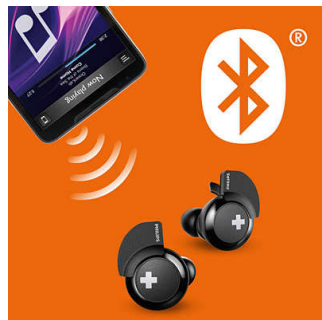

Bluetooth

Лесно сдвоете вашите слушалки с Bluetooth устройство за безжична музика.