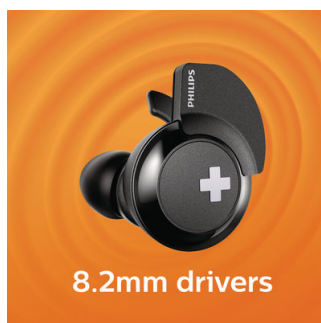

8,2 мм мембрани

Слушалките BASS+ разполагат с 8,2 мм мембрани за високоговорители, които предоставят обемен, пулсиращ бас.