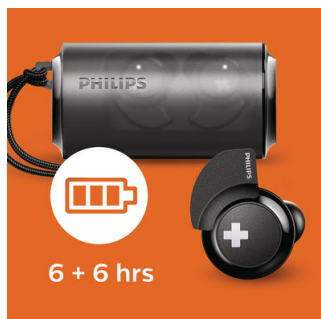

6 + 6 часа възпроизвеждане

С 6 часа време на възпроизвеждане вие ще имате достатъчно захранване, за да слушате музика продължително време. Свързването към калъфа за зареждане също ви осигурява още 6 часа време за възпроизвеждане.