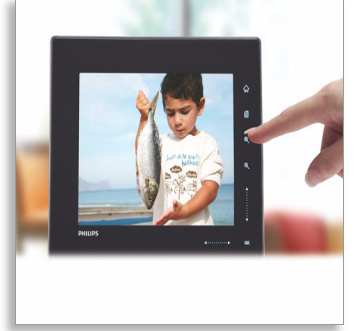

Philips  
Bluetooth'lu Dijital  
Fotoğraf Çerçevesi

8 inç  
Multimedya  
4:3 en boy oranı

SPF7208

"..ve seni eskisinden daha fazla seviyorum."

## Bluetooth'lu Fotoğraf Çerçevesi

Tekrar aşık olmaya hazır olun! Bu karşı konulmaz Fotoğraf çerçevesi, Dokunmatik Kontrol ve Bluetooth ile şık bir şekilde tasarlanmıştır. Tüm önemli anları canlı tutmak için gerçekten gerekli!

### Basit kullanım, büyük rahatlık

- USB veya hafıza kartından otomatik slayt gösterisi
- Fotoğraf Çerçevesi kenarlarındaki dokunmaya duyarlı kontroller
- Bluetooth ile cep telefonunuzdan fotoğraf aktarın