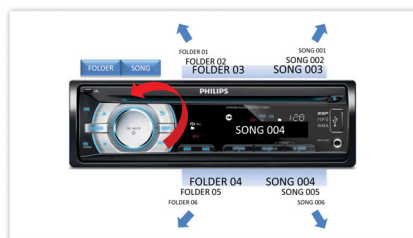

Prohlížení podle složek nebo skladeb

Tato funkce umožňuje nalézt skladbu nebo album mnohem rychleji: můžete totiž procházet skladby a složky, které obvykle tvoří obsah zařízení USB/SDHC. Díky speciálnímu tlačítku pro složku/skladbu lze vyhledávání provést ve třech snadných krocích – stisknete tlačítko pro složku/skladbu, otočíte knoflíkem hlasitosti a stisknutím vyberete požadovanou položku. Tento jednoduchý postup vám umožní rychle a snadno prohledávat hudbu, zatímco se budete soustředit na řízení.