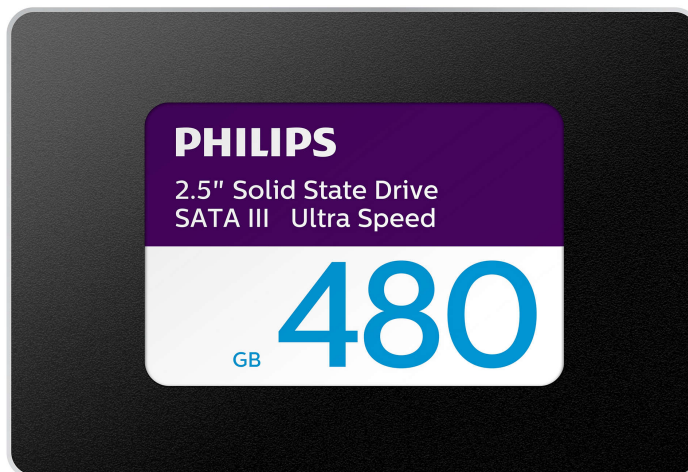

PHILIPS

SSD

480 GB

Prędkość nagrywania Ultra

Dysk SATA III 2,5 cala

Wewnętrzny

FM48SS130B

Wyjątkowa wydajność