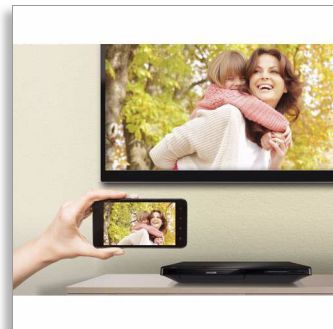

Philips
Blu-ray-/DVD-afspiller

3D Blu-ray-afspilning

Miracast™
Netflix og YouTube
Indbygget WiFi

BDP2285

Fordyb dig i 3D og trådløs underholdning online

3D Blu-ray-afspilning

Imponerende 3D-effekt med billeddybde og action, der træder ud af skærmen og trækker dig langt ind i oplevelsen. Få det bedste, internettet kan tilbyde, på dit TV med Netflix, YouTube og Miracast.

Se mere

- Blu-ray-afspilning i 3D giver en 3D-oplevelse i Full HD derhjemme
- DivX Plus HD-certificeret til high definition DivX-afspilning
- Lad din Miracast™-certificerede enheds indhold komme til sin ret på dit TV
- Netflix-streaming af TV-serier og film over internettet
- DVD-video-opskalering til 1080p via HDMI giver HD-lignende billeder
- Subtitle Shift til bredskærmsformat, uden at noget af underteksten forsvinder
- Få nem adgang til dine foretrukne YouTube-videoer og Picasa-fotos

PHILIPS

Vigtigste nyheder

Blu-ray-afspilning i 3D

Full HD 3D giver en dybdeillusion, så du får en forbedret og realistisk biografoplevelse derhjemme. Separate billeder til det venstre og højre øje bliver optaget i 1920 x 1080 Full HD-kvalitet og afspillet skiftevis på skærmen ved høj hastighed. 3D-oplevelsen i Full HD opstår, når billederne ses med specielle briller, der er indstillet til at lukke den venstre og højre linse synkront med de skiftende billeder.

WiFi-n er også bagudkompatibel, hvilket gør det muligt for denne afspiller at overføre til og modtage fra routere, der kører med en ældre WiFi-standard.

Miracast™

Miracast™ er en standard for trådløs peer-to-peer-overførsel af skærbilleder, som dannes via WiFi Direct-forbindelser. Forenklet brugergrænseflade til spejling af skærmen på den bærbare enhed til en større skærm via en Miracast™-certificeret enhed, ingen grænse i kraft af præ-build-codec til afkodning.