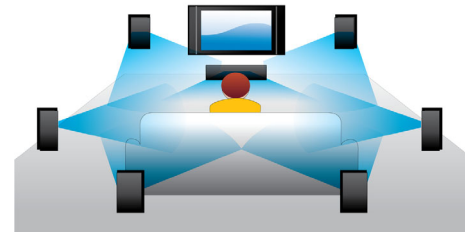

Dolby TrueHD

Dolby TrueHD leverer den fineste lyd kvalitet fra dine Blu-ray-diske. Den gengivne lyd er stort set umulig at skelne fra studieoptagelsen, så du kommer til at høre det, skaberne af værket ønskede, at du skulle høre. Dolby TrueHD fuldender din high definition-underholdningsoplevelse.

EasyLink

Med EasyLink kan du kontrollere flere enheder, som f.eks. DVD-afspillere, Blu-ray-afspillere, SoundBar-højtaler, hjemmebiograf og TV osv., med én fjernbetjening. Det anvender HDMI CEC-branchens standardprotokol til deling af funktioner mellem enheder via HDMI-kablet. Med et tryk på en knap kan du betjene alt dit tilsluttede HDMI CEC-kompatible udstyr samtidigt. Funktioner som standby og afspilning kan nu udføres meget nemt.