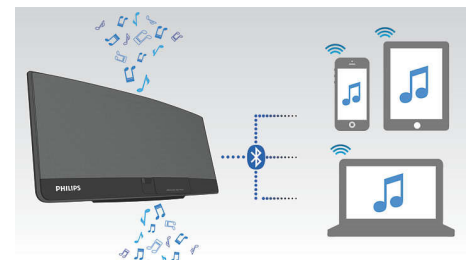

Акустическая система Bass Reflex обеспечивает глубокое звучание басов, несмотря на компактный корпус. Ее отличие от обычных систем заключается в использовании фазоинвертора, который акустически настроен под НЧ-излучатель для оптимизации воспроизведения низких частот. Результат — лучший контроль басов и уменьшение искажений. Принцип работы системы заключается в резонировании воздушной массы в фазоинверторе, создающем вибрацию, как и в обычном НЧ-излучателе. В сочетании с характеристиками НЧ-излучателя система расширяет общий диапазон низких частот, что позволяет добиться глубокого пространственного звучания басов.

Компактный дизайн

Компактный дизайн сочетается с любым интерьером и стилем жизни. Подойдет любому помещению благодаря элегантному дизайну и малым размерам.

Цифровое управление звуком

Функция Digital Sound Control (Цифровое Управление Звуком) позволяет выбрать один из предварительно настроенных

режимов: "сбалансированный", "чистый", "мощный", "теплый" и "яркий" для оптимизации звучания под конкретные жанры музыки. Каждый режим использует графическую технологию выравнивания звука для автоматической настройки звукового баланса и подчеркивания звуковых частот, наиболее важных в выбранном жанре музыки. Эта функция позволяет слушать музыку в наилучшем звучании благодаря настройке звукового баланса в соответствии с конкретным музыкальным жанром.

Сопряжение с несколькими устройствами

Беспроводная передача звука через Bluetooth® все чаще используется в мире аудиосистем, однако к большинству систем с функцией Bluetooth® можно подключить лишь одно устройство. Функция сопряжения с несколькими устройствами позволяет подключать до трех устройств одновременно и мгновенно переключаться между ними.