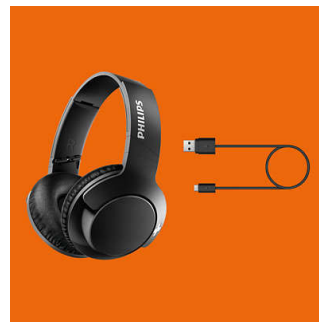

SHB3175BK/00

μικρό μέγεθος, για εύκολη μεταφορά και αποθήκευση.

Απομόνωση ήχου

Ακουστική κλειστού τύπου που απομονώνει τους θορύβους του περιβάλλοντος και προσφέρει καλύτερο ήχο.

Καλώδιο φόρτισης USB

Το συμπεριλαμβανόμενο καλώδιο φόρτισης USB σας διευκολύνει να διατηρείτε τα ακουστικά σας φορτισμένα όταν τα χρειάζεστε.