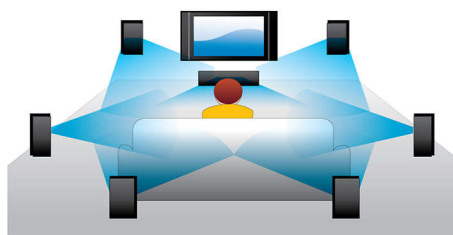

USB 键盘连接性

现在浏览互联网更加方便。无需开启 PC/MAC，即可在起居室中通过宽屏幕电视浏

览自己喜欢的内容。只需将无线键盘接收器或有线键盘的 USB 插头插入播放机的 USB 端口，即可使用 Qwerty 键盘在信息高速公路上尽情遨游。智能电视浏览也变得非常轻松，因为之前的遥控器只允许使用九个字数字键进行输入。现在，再也不必携带笔记本电脑或对着移动设备的小屏幕眯着眼睛欣赏互联网内容了。

WiFi-n

WiFi-n，也称为 IEEE 802.11n，是一种全新的无线网络标准。它包括多种新的选项，用于改善无线链路的品质，提供比以前的 WiFi 标准更快的速度和更宽的覆盖范围。WiFi-n 还具有向后兼容性，从而使此播放机可以从运行 WiFi 旧标准的路由器传输和接收。

MyRemote 应用程序

飞利浦 MyRemote 应用程序可让您将 iPhone、iPod Touch 或 Android 智能手机用作控制飞利浦网络 AV 产品的遥控器。此应用程序自动识别连接至家庭 Wi-Fi 网络的 * 飞利浦蓝光光盘播放机、家庭影院或 Streamium 音频系统，让您从家中任何位置即时控制设备。如果您拥有多个飞利浦网络 AV 产品，则此应用程序可让您在它们之间相互切换，单独控制每个产品。本款免费应用程序由飞利浦独家设计。

USB 2.0

通用串行总线或 USB 是将外围设备轻松高速连接至电脑、消费电子产品和移动产品的一种行业标准。USB 2.0 提供更好更快的性能，比 USB 1.0 快 40 倍，数据传输率从先前的 12 Mbps 飙升至 480 Mbps。插接产品后，一切都会自动配置。有了 USB 2.0，您只需将其插入 USB 便携式设备或硬盘中，选择电影、音乐或照片轻松播放即可。

Dolby TrueHD 和 DTS HDMA 技术