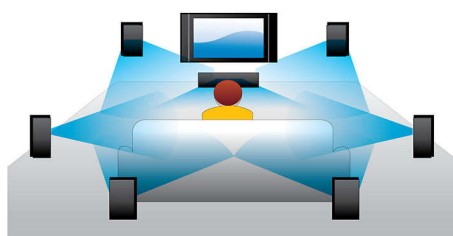

Dolby TrueHD

Dolby TrueHD 可从蓝光光盘提供最优质的音效。它所重现的音效可与剧场音效相媲美，完全展现原声音乐的饱满和细腻。Dolby TrueHD 带给您近乎完美的高清娱乐体验。