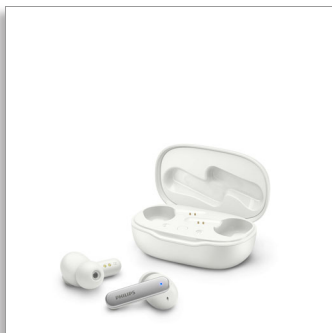

Philips
Pravá bezdrátová sluchátka

Hybridní tech. aktiv. potlačení

hluku

2x2 mikrofony pro čisté hlasové hovory

Nabíjecí pouzdro kapesních rozměrů

Odolnost proti vodě a potu IPX4

TAT4507WT

Nezmeškáte jediný tón.

Tato skutečně bezdrátová sluchátka s 10mm reproduktory a hybridní technologií aktivního potlačení hluku vám umožní slyšet důležité zvuky. Nabízí tvar hokejové hole, krytí IPX4 proti stříkající vodě a potu a 24 hodin přehrávání s nabíjecím pouzdrům kapesních rozměrů.

Pohodlí a praktické využití

- Odolnost proti stříkající vodě a potu IPX4
- Bezpečné a pohodlné do uší
- Dotykové ovládání
- Včetně 3 velikostí krytů koncovek sluchátek

Nabíjecí pouzdro kapesních rozměrů