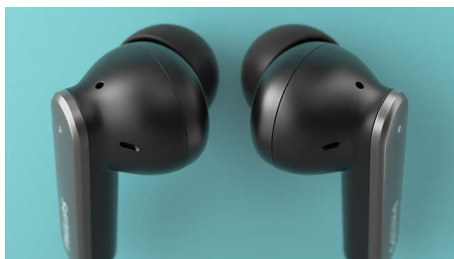

2x2 mikrofony pro čisté hovory

Tato sluchátka jsou vybavena dvěma mikrofony s algoritmem potlačení hluku, který vám zajistí fantastickou čistotu hovorů. Dva mikrofony tvořící paprsky v každém sluchátku redukuje

okolní hluk, takže se zřetelně uslyšíte. Komunikujte vždy jasně!