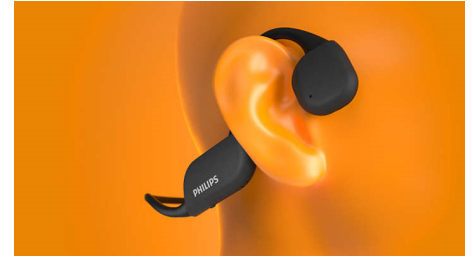

Diseño abierto

¿Necesitas una percepción total de tu entorno mientras corres o andas en bicicleta? El exclusivo diseño abierto de estos audífonos de conducción ósea significa que son perfectos para el día de la carrera. Sin nada en tus oídos, escucharás todo lo que necesitas y tu música.

Aplicación para audífonos de Philips

La aplicación para audífonos de Philips te permite controlar las luces LED de marcha y manejar la música que estás escuchando. Mejora los graves. Reduce el tono de los agudos. Puedes ajustar los niveles de sonido tú mismo o elegir entre los estilos de escucha preestablecidos.

LED seguras

Corre con confianza, ya sea una carrera o un entrenamiento nocturno. Las luces LED de marcha en la parte posterior del marco te hacen ser visible en entornos con poca luz. Puedes controlar las LED a través de la aplicación para audífonos de Philips.