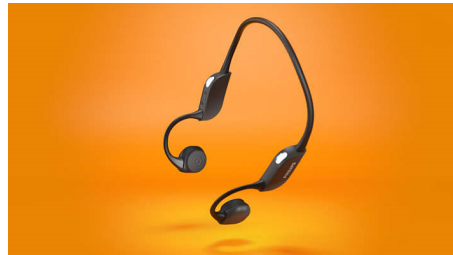

Bone Conduction

La tecnología Bone Conduction transmite el sonido a través de los huesos del cráneo, lo que deja las orejas completamente abiertas al entorno. Puedes disfrutar de tu música y podcasts, y aún escuchar que los pies golpean el camino o un vehículo acercándose por atrás.

Micrófonos integrados

Los micrófonos integrados eliminan el sonido ambiental en una llamada

Funda de viaje incluida

Listo para usar. Incluye funda de viaje

Carga durante 15 minutos

Cárgalos durante 15 minutos y entrena una hora más

Control y emparejamiento sencillos

Los botones del marco te permiten pausar tu lista de reproducción, recibir llamadas, controlar el volumen y más. Los audífonos están listos para emparejar apenas se enciende el Bluetooth. Los micrófonos integrados eliminan el sonido ambiental, por lo que tu voz se escucha claramente cuando llamas a alguien.

Livianos y cómodos

Experimenta un nuevo tipo de comodidad. El marco liviano y de ajuste seguro está diseñado con titanio y envuelto en goma para

mantenerlo flexible. Sin nada dentro ni sobre las orejas, puedes entrenar sin distracciones.