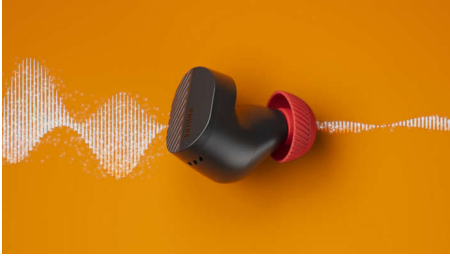

Valódi vezeték nélküli fülhallgató

Részletgazdag, természetes hangzás Noise Canceling Pro zajkioltás, Tisztább hívások útközben is, Megbízható illeszkedés a fülben

Fénypontok

Noise Canceling Pro zajkioltás

Zajos edzőterem? Szeles park? Az adaptív zajkioltás gyorsan reagál a környezetre, és valós időben csökkenti a külső zajokat, beleértve a szél süvítését is. Ha forgalmas utak közelében visz az utad, a fülhallgató megérintésével aktiválható az Éber üzemmódot, így hallani fogod a környezeti zajokat.