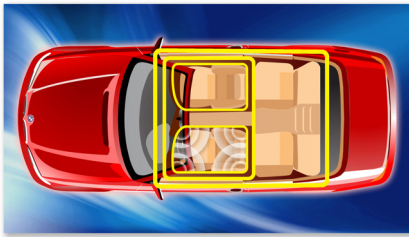

Bucurați-vă de un sunet superior

- MAX Sound, pentru amplificare instantanee
- Music Zone pentru puncte optime de audiere reglabile
- Sistemul Dynamic Bass Boost crește electronic tonurile joase
- Egalizator parametric cu 2 benzi cu 8 presetări
- Protecție super anti-șoc pentru a vă bucura de muzică
- 4 amplificatoare încorporate de 50 W pentru o calitate excelentă a sunetului

Design care se potrivește cu mașina

- LCD de contrast ridicat pentru o vizualizare perfectă

PHILIPS

Repere

Music Zone

Tehnologia inovatoare Philips Music Zone permite șoferului și pasagerilor să se bucure de muzică cu un efect spațial mai viu, așa cum a fost conceput de artist. Utilizatorii pot comuta zonele de ascultare de la șofer la pasageri și înapoi pentru a obține cea mai bună focalizare sonică în mașină. Un buton de comandă dedicat zonei asigură cele trei setări predefinite - stânga, dreapta și față (și toate) - astfel încât să puteți adecva nevoile dvs. de ascultare cu ușurință și dinamica, singur sau împreună cu pasagerii.