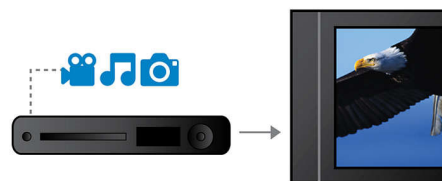

Воспроизводит все

Воспроизведение практически любого медиаформата - WMV, DivX, MP3 или JPEG. Оцените непревзойденное удобство мультимедийного воспроизведения, а также привилегию совместного использования медиафайлов на телевизоре или системе домашнего кинотеатра - не покидая уютной гостиной.