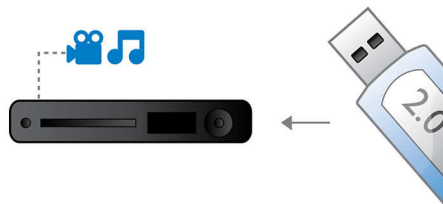

Высокоскоростное соединение USB 2.0

Универсальная последовательная шина, или USB - это стандартный протокол для удобной связи компьютеров, периферийных устройств и электронного оборудования клиента. Устройства Hi-Speed USB обеспечивают высокоскоростной перенос данных до 480 Мбит/с - по сравнению с 12 Мбит/с для обычных USB. Благодаря соединению Hi-Speed USB 2.0 все, что от вас потребуется, - это вставить устройство USB, выбрать фильм, фото или музыку - и нажать кнопку воспроизведения!