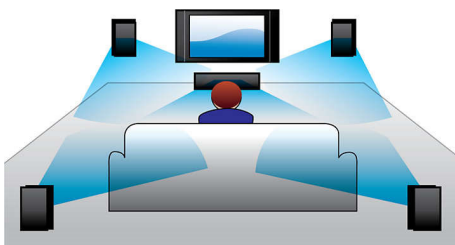

DTS, Dolby Digital, ProLogic II

Встроенный DTS и Dolby Digital декодер, исключающий необходимость внешнего декодера и обрабатывающий все шесть каналов аудиоинформации. Обеспечивает ощущение объемного звука и поразительно естественное чувство обстановки и динамичного реализма. Декодер Dolby Pro Logic II дает пять каналов объемной обработки звука от любого стереофонического источника.

HDMI 1080p

HDMI 1080p с повышением качества видео обеспечивает кристальную четкость изображений. Фильмы стандартного разрешения теперь можно смотреть в формате высокого разрешения — а это значит, больше деталей и более реальное изображение. Прогрессивная развертка (обозначается как "р" в "1080р") заменяет строчную структуру, характерную для ТВ экранов, что обеспечивает безупречную четкость изображения. И, кроме того, HDMI позволяет осуществить прямое цифровое подключение, способное выполнять передачу видео в несжатом цифровом формате HD, а также передачу