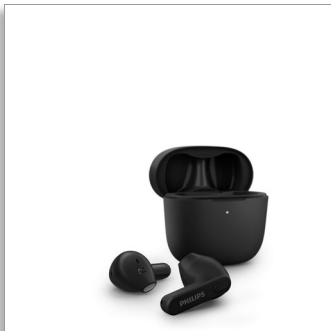

Philips  
Ægte trådløse  
hovedtelefoner

Ørepuderne sidder i det ydre øre

Kompakt opladeretui  
IPX4-vandbeskyttelse  
Op til 18 timers spilletid

TAT2236BK

## Superslankt etui. Behagelig pasform.

Disse stæk- og svedafvisende, ægte trådløse hovedtelefoner er med dig overalt! Opladeretuiet passer i lommen på dine tætsiddende jeans. Øreproppene sidder i det ydre øre – perfekt, hvis du ikke kan lide følelsen af ørepropper i øret.

# PHILIPS

Ægte trådløse hovedtelefoner

Ørepuderne sidder i det ydre øre Kompakt opladeretui, IPX4-vandbeskyttelse, Op til 18 timers spilletid

TAT2236BK/00