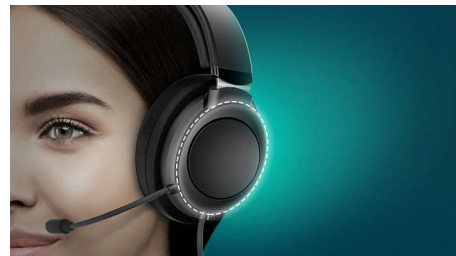

Kraukite 15 min.,

Kraukite 15 min., klausysitės papildomas 4 val.

TAH4205BL/00

Akį traukiančios matinės spalvos

Akį traukiančios matinės spalvos

Puiki garso izoliacija dėl

Puiki garso izoliacija dėl uždaro dizaino