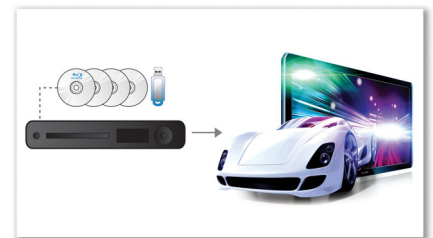

Elegant, høyglanset utførelse

Elegant, høyglanset utførelse med unike berøringskontroller

Kompakt design

En kompakt design som passer overalt

HDMI 1080p

HDMI 1080p-oppskalering gir bilder som er krystallklare. Filmer i standarddefinisjon kan nå nytes i sann høydefinisjonsoppløsning. Det gir flere detaljer og mer virkelighetstro bilder. Progressive Scan (representert med "p" i "1080p") eliminerer linjestrukturen som er vanlig på TV-skjermer. Det garanterer utrolig skarpe bilder. Og til slutt lager HDMI en direkte digital forbindelse som kan føre ukomprimert digital HD-video i tillegg til digital flerkanalslyd, uten konverteringer til analoge signaler. Dette gir perfekt bilde- og lyd kvalitet, fullstendig fri for støy.

Spiller alt

Spill av så å si alle typer plater og medieformater – det kan være 3D-Blu-ray-plater, DVDer, VCDer, CDer eller USB-enheter. Opplev den uslåelige anvendeligheten med flotte avspillingsmuligheter og luksusen ved det å kunne dele mediefiler på TVen eller i hjemmekinoanlegget.