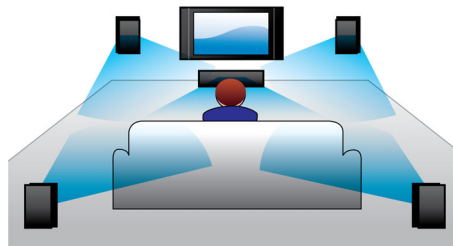

Dolby TrueHD og DTS-HD

Dolby TrueHD og DTS-HD Master Audio Essential gir den flotteste lyden fra Blu-ray-platene. Lydgjengivelsen kan nesten ikke skiller fra studiomasterlyden, slik at du hører lyden slik de som laget den, vil at du skal høre den. Dolby TrueHD og DTS-HD Master Audio Essential gjør underholdningsopplevelsen med høy definisjon komplett.