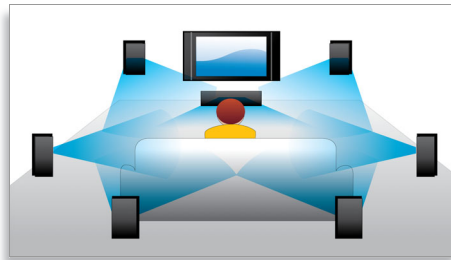

PHILIPS
sense and simplicity

Hlavné prvky

Posunutie titulkov

Posunutie titulkov je praktická funkcia, ktorá umožňuje používateľovi upraviť polohu titulkov na obrazovke televízora alebo počítača. Pomocou diaľkového ovládania môžu používatelia posúvať titulkov nahor alebo nadol po obrazovke. Na širokohlých obrazovkách, ako sú systémy 21:9 Cinema a projektory, sú niekedy titulkov orezané. Ak ich chce používateľ vidieť jasne, musí zmeniť pomer strán zobrazenia, čo odporuje účelu širokohlých obrazovky. Pomocou funkcie posunutia titulkov môže používateľ zachovať správny pomer strán zobrazenia a súčasne mať titulkov zobrazené na obrazovke v ideálnej polohe.

celej rady interaktívnych možností. Plynulá navigácia počas prehrávania a iné vzrušujúce funkcie, ako napríklad rozbaľovacie ponuky prinášajú úplne nový rozmer do domácej zábavy.

Dolby TrueHD

Technológia Dolby TrueHD poskytuje ten najmenejší 7.1-kanálový zvuk z vašich diskov Blu-ray. Reprodukovaný zvuk je prakticky nerozoznateľný od štúdiovej nahrávky, takže budete počuť presne to, čo pre vás pripravili tvorcovia. Technológia Dolby TrueHD zdokonalí váš zážitok zo zábavy s vysokým rozlíšením.

BD-Live (Profile 2.0)

BD-Live vám ešte viac pootvorí dvere do sveta vysokého rozlíšenía. Prijímajte aktuálny obsah len tým, že pripojíte svoj prehrávač diskov Blu-ray k internetu. Čakajú na vás vzrušujúce nové zážitky, ako napríklad exkluzívny obsah na prevzatie, udalosti naživo, komunikácia naživo, hranie hier a on-line nakupovanie. Surfujte na vlně vysokého rozlíšenía pomocou prehrávania diskov Blu-ray a BD-Live