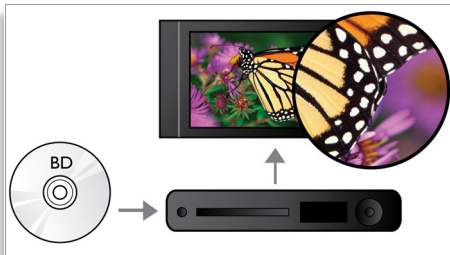

Prehrávanie diskov Blu-ray

Disky Blu-ray majú kapacitu na prenášanie údajov s vysokým rozlíšením spolu s obrazom v rozlíšení 1920 x 1080, ktorý definuje obraz s plným vysokým rozlíšením. Scény ožívajú, keď na vás vyskočia detaily, zjemnia sa pohyby a obraz sa zobrazí krištáľovo čistý. Blu-ray tiež zabezpečuje nekomprimovaný priestorový zvuk - takže váš zážitok zo zvuku sa stane neuveriteľne realistickým. Vysoká ukladacia kapacita diskov Blu-ray tiež umožňuje vstavenie

celej rady interaktívnych možností. Plynulá navigácia počas prehrávania a iné vzrušujúce funkcie, ako napríklad rozbaľovacie ponuky prinášajú úplne nový rozmer do domácej zábavy.