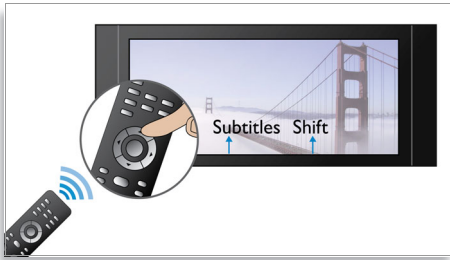

Vypočujte si viac

- Dolby TrueHD pre 7.1-kanálový priestorový zvuk s vysokou vernosťou

Zistite viac

- BD-Live (Profile 2.0) umožní využívať bonusový on-line obsah diskov Blu-ray
- Vysokorychlostné pripojenie USB 2.0 prehráva video a hudbu z jednotiek USB typu flash
- Vychutnávajte si všetky svoje filmy a hudbu z CD a DVD
- Pripojenie EasyLink na ovládanie všetkých zariadení s rozhraním HDMI CEC pomocou jediného diaľkového ovládania

PHILIPS
sense and simplicity

Hlavné prvky

Posunutie titulkov

Posunutie titulkov je praktická funkcia, ktorá umožňuje používateľovi upraviť polohu titulkov na obrazovke televízora alebo počítača. Pomocou diaľkového ovládania môžu používatelia posúvať titulkov nahor alebo nadol po obrazovke. Na širokohlých obrazovkách, ako sú systémy 21:9 Cinema a projektory, sú niekedy titulkov orezané. Ak ich chce používateľ vidieť jasne, musí zmeniť pomer strán zobrazenia, čo odporuje účelu širokohlých obrazovky. Pomocou funkcie posunutia titulkov môže používateľ zachovať správny pomer strán zobrazenia a súčasne mať titulkov zobrazené na obrazovke v ideálnej polohe.