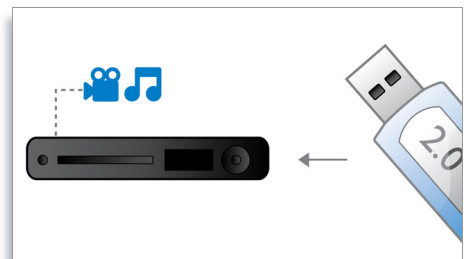

Vysokorýchlostné pripojenie USB 2.0

Univerzálna sériová zbernica (USB) je štandardný protokol, ktorý sa používa na jednoduché pripojenie počítačov, periférnych zariadení a spotrebnej elektroniky. Zariadenia s vysokorýchlostným rozhraním USB majú rýchlosť prenosu údajov až 480 Mb/s - na rozdiel od 12 Mb/s pri pôvodnom type rozhrania USB. S vysokorýchlostným pripojením USB 2.0 stačí pripojiť vaše zariadenie USB, vybrať film, hudbu alebo fotografie a prehrať ich.