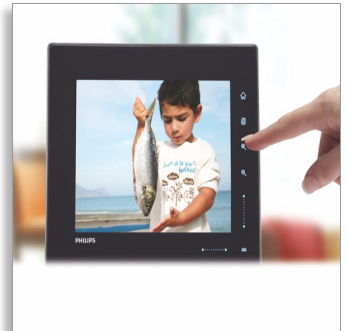

飞利浦
数码相框

8 英寸

多媒体 4:3 帧比率