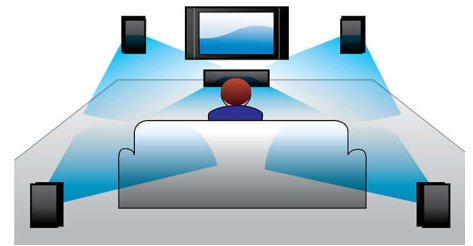

Dolby Digital

Eftersom Dolby Digital, som är världens populäraste standard för digitalt flerkanaligt ljud, utnyttjar människooörets naturliga sätt att bearbeta ljud, upplever du surroundljudet med överlägsen kvalitet och verklighetstrogna ledljud.