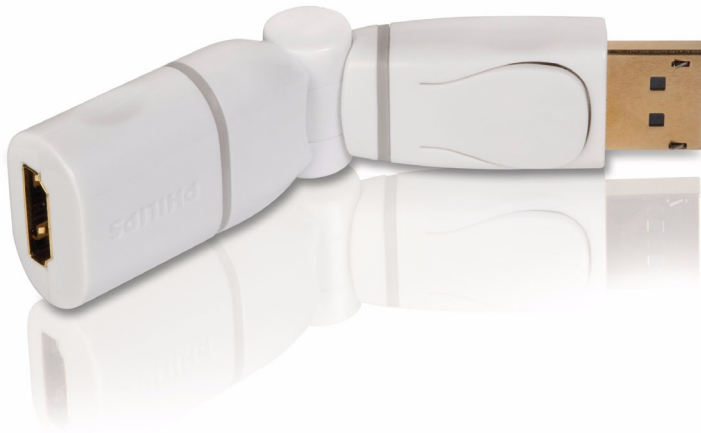

Philips  
DisplayPort para HDMI

SWX2127N

#### **Funcionalidades DisplayPort para HDMI**

- Ligue o seu dispositivo com DisplayPort a um HDTV