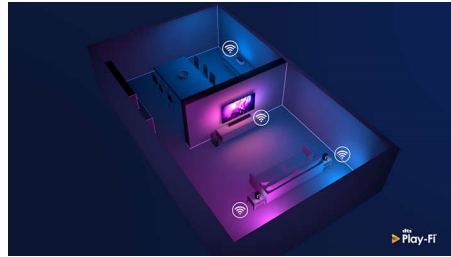

Play-Fi. Za više prostorija i više

Jednostavna Play-Fi kompatibilnost ovaj soundbar čini zvijezdom vaše konfiguracije u više prostorija. Možete sinkronizirati zvučnike s podrškom za Play-Fi za zvuk u više prostorija ili čak konfigurirati pravi surround sustav – sve to putem aplikacije Philips Sound ili Play-Fi.

Svi vaši omiljeni izvori

Za glazbu, Spotify Connect omogućava usmjeravanje Spotify signala najbolje kvalitete putem Wi-Fi veze. Osim toga, možete usmjeravati popise za reprodukciju visoke razlučivosti s mobilnog uređaja putem Apple AirPlay 2 ili Bluetooth veze. Za filmove i igre, 4K prolaz omogućava vam povezivanje 4K HDR videoizvora bez gubitaka u kvaliteti.

HDMI eARC

Nemojte propustiti nijedan dio dramatičnosti zvučne slike. Ovaj je soundbar kompatibilan s formatom HDMI eARC, brzom vezom zahvaljujući kojoj možete doživjeti puninu naprednih zvučnih formata kao što je Dolby Atmos. Soundbar ima i dva HDMI ulaza.