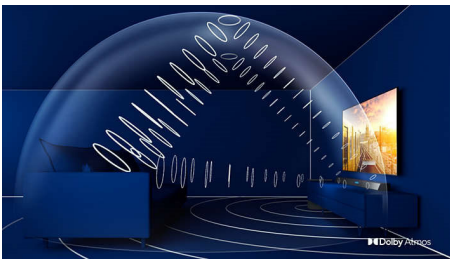

Zvuk koji želite za obožavani sadržaj

- 3.1.2 kanala. 360 W RMS. Maks. 600 W (10 % THD)
- Namjenski središnji kanal za kristalno jasne razgovore
- Dolby Atmos. Povećajte uzbuđenje
- Pametni soundbar. Legendaran zvuk

Dolby Atmos

Pojačajte dramatičnost, bez obzira na sadržaj. Zvučnici soundbara koji usmjeravaju zvuk prema gore osiguravaju potpuno Dolby Atmos iskustvo. Vaši omiljeni filmovi i serije zvučat će nevjerojatno realistično dok zvuk teče iznad i oko vas.

Niski profil. Lako postavljanje

Niski profil prepoznatljivog geometrijskog dizajna olakšava postavljanje ovog soundbara ispod ili uz televizor. Isporučeni zidni nosač pruža vam dodatne opcije, a moćni bežični niskotonac izgleda sjajno kada ga postavite samostalno.