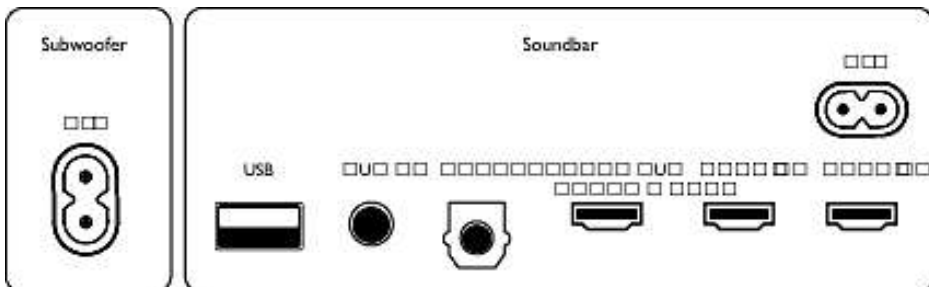

Vanjska kartonska kutija

- Duljina: 119 cm
- Broj pakiranja: 2
- Širina: 69.5 cm
- Bruto masa: 32.4 kg
- Visina: 29.5 cm
- GTIN: 1 48 95229 11201 5
- Neto masa: 24.2 kg
- Tara: 8.2 kg

Praktičnost

- Daljinski upravljač
- Noćni n. rada: Ne

Kompatibilnost

- Upravljanje aplikacijom za pametni telefon / tablet

Snaga

- Napajanje glavne jedinice: 100 – 240 V AC, 50/60 Hz
- Napajanje niskotonca: 100 – 240 V AC, 50/60 Hz
- Potrošnja energije dok je niskotonac u stanju pripravnosti: < 0,5 W
- Potrošnja energije glavne jedinice u stanju pripravnosti: < 0,5 W
- Automatsko stanje pripravnosti

Dimenzije pakiranja

- Visina: 26.5 cm
- Vrsta pakiranja: Kutija
- Vrsta smještanja na policu: Ležeći položaj
- Širina: 117 cm
- Dubina: 54 cm
- Broj proizvoda u kompletu: 1
- EAN: 48 95229 11201 8
- Bruto masa: 15.2 kg
- Neto masa: 12.1 kg
- Tara: 3.1 kg

TAB8905/10

Dodatna oprema

- Dodatna oprema u kompletu: Daljinski upravljač, 1 baterija CR2025, Kabel za napajanje, Nosač za montažu na zid, Kratke upute za korisnike, Međunarodni jamstveni list

Dizajn

- Boja: Tamnosiva
- Mogućnost montaže na zid

Dimenzije

- Glavna jedinica (Š x V x D): 1120 x 64 x 113 mm
- Masa glavne jedinice: 3,7 kg
- Niskotonac (Š x V x D): 230 x 400 x 407 mm
- Masa niskotonca: 8,2 kg

Videozapis

- 3D protokol
- Napredna video reprodukcija: Prolaz za 4K videozapis, Dolby Vision, HDR10, HDR10+, HLG

Datum izdavanja
2024-04-19

Verzija: 7.1.2

EAN: 48 95229 11201 8

© 2024 Koninklijke Philips N.V.
Sva prava pridržana.

Specifikacije su podložne promjeni bez prethodne obavijesti. Trgovačke marke su u vlasništvu tvrtke Koninklijke Philips N.V. ili njihovih odgovarajućih vlasnika.

www.philips.com