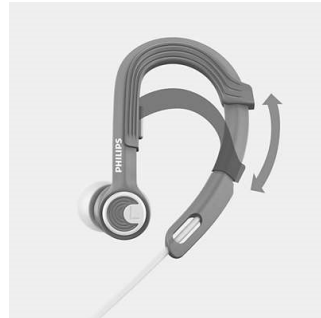

SHQ3300LF/27

Caractéristiques

Choix entre 3 tailles d'embouts

3 tailles d'embouts pour un maintien optimal

Design ultra-léger de 7,1 g*

Pesant à peine 7,1 g, les écouteurs sport ActionFit sont si légers et confortables que vous oublierez que vous les portez. La solution idéale pour se motiver sur les derniers kilomètres.

Serre-câble

Un serre-câbles est inclus avec le casque ActionFit. Il vous évite d'être gêné par le câble pendant vos séances d'exercice.

Housse de transport sport

Housse de transport sport pour un rangement facile

Câble renforcé en Kevlar®

Le câble renforcé en Kevlar® du casque est si robuste qu'il résiste aux séances de sport les plus intenses.

Tour d'oreille réglable

Grâce aux tours d'oreille réglables, les écouteurs ActionFit SHQ3300 s'adaptent parfaitement à votre morphologie. Il vous suffit de placer les écouteurs et de faire glisser les tours d'oreille vers le haut ou le bas pour un maintien parfait. Quel que soit votre sport ou votre terrain, votre casque reste en place, en tout confort.