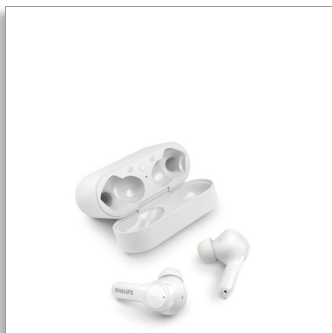

Philips
Căști true wireless

Sunet bogat

Apeluri clare
Grad de rezistență la apă IPX5
Până la 26 de ore de redare

TAT3217WT

Sunet bogat oriunde mergi

Bucură-te de sunet bogat pentru muzica ta și de o claritate excepțională a apelurilor cu aceste căști true wireless. Confortabile, fiabile și cu un toc de încărcare care încapă în buzunar! Cu gradul IPX5 de rezistență la stropire și transpirație și o durată de redare de 26 de ore.

Toc de încărcare mic ce asigură 26 de ore de redare

- 6 ore de redare. Încărcare rapidă de 15 minute pentru încă o oră
- Tocul oferă 20 de ore suplimentare de redare
- Toc de încărcare USB-C de buzunar
- Clasa IPX5 de rezistență la stropire și transpirație

Sunet bogat. Design ergonomic

- Fixare intraauriculară sigură, comodă
- 3 perechi suplimentare de vârfuri auriculare din silicon (mari, medii, mici)
- Difuzoare de 10 mm din neodim pentru sunet bogat
- Compatibilitate cu aplicația Philips Headphones dedicată

PHILIPS

Căști true wireless

Sunet bogat Apeluri clare, Grad de rezistență la apă IPX5, Până la 26 de ore de redare

TAT3217WT/00

Repere

Fixare intraauriculară sigură, comodă

Aceste căști cu design în formă de „crosă de hochei” se potrivesc în canalele auriculare, creând o etanșare care reduce zgomotul exterior. Difuzoarele puternice de 10 mm îți permit să te bucuri de un sunet viu și bogat. Include trei dimensiuni de capace auriculare din silicon, interschimbabile.