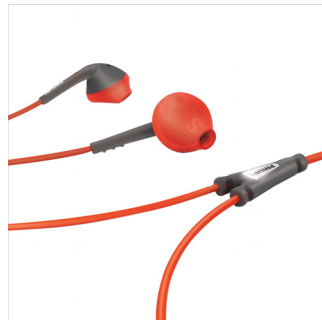

Усиленный кевларовый кабель

Конструкция наушников ActionFit разрабатывалась специально для гарантии прочности и надежности. Кевларовый кабель хорошо защищен от износа и поломок и рассчитан на использование в жестких условиях, в том числе для тренировок.