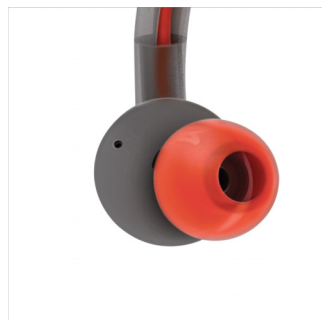

Мощный бас

Зажигательный ритм прекрасно вдохновляет на усердную тренировку. С наушниками ActionFit вы будете двигаться в такт музыке с отличными глубокими динамическими басами — заниматься станет веселее, и вам захочется добиться еще больших результатов.