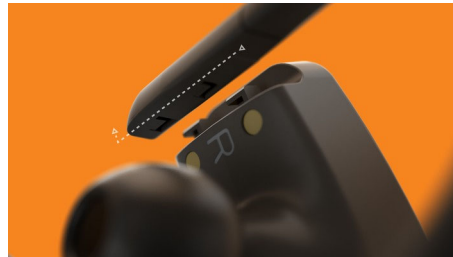

PHILIPS

Auriculares desportivos sem fios

Design bidirecional flexível 20 horas de reprodução, Chamadas nítidas. Modo mono, Resist. à água IPX7/à prova transpir.

Destques

Concebidos para os seus treinos

Diafragmas de 6 mm proporcionam um som nítido e cristalino, com uns graves potentes. Das suas lista de música favoritas a podcasts e muito mais - passe o seu dia com sons que o ajudam a seguir em frente.

Design com gancho para as orelhas amovível

Quer seja uma corrida no parque ou uma sessão de treino de intensidade épica, o design com gancho para as orelhas mantém estes auriculares firmes e seguros. Pode escolher entre três tamanhos diferentes de almofadas em silicone, e os ganchos para as orelhas podem ser removidos quando não está a treinar.

Funcionalidades

- Modo mono para TVS
- Resistência à água: IPX7
- Tipo de controlos: Toque

Design

- Cor: Preto
- Estilo de utilização: Gancho de orelha
- Material do acoplamento auditivo: Silicone
- Ajusta à orelha: Auriculares
- Tipo de ajuste do auricular: Gancho para as orelhas, Almofada de silicone