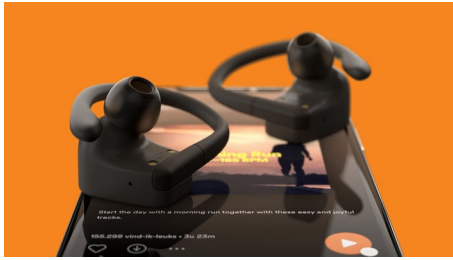

Som e sensação excelentes.

- Diafragmas em neodímio de 6 mm. Som nítido com graves potentes
- 3 tamanhos de almofadas amovíveis em silicone
- Chamadas nítidas. Modo mono

Fácil de utilizar

- Conectividade sólida. Controlos dos auriculares integrados
- Estojo de carregamento. Obtenha até 20 horas de reprodução
- 5 horas de tempo de reprodução com um único carregamento
- Carregue durante 15 minutos para obter 1 hora adicional

PHILIPS

Auriculares desportivos sem fios

Design bidirecional flexível 20 horas de reprodução, Chamadas nítidas. Modo mono, Resist. à água IPX7/à prova transpir.

Destques

Concebidos para os seus treinos

Diafragmas de 6 mm proporcionam um som nítido e cristalino, com uns graves potentes. Das suas lista de música favoritas a podcasts e muito mais - passe o seu dia com sons que o ajudam a seguir em frente.

Design com gancho para as orelhas amovível

Quer seja uma corrida no parque ou uma sessão de treino de intensidade épica, o design com gancho para as orelhas mantém estes auriculares firmes e seguros. Pode escolher entre três tamanhos diferentes de almofadas em silicone, e os ganchos para as orelhas podem ser removidos quando não está a treinar.

Funcionalidades

- Modo mono para TVS
- Resistência à água: IPX7
- Tipo de controlos: Toque

Design

- Cor: Preto
- Estilo de utilização: Gancho de orelha
- Material do acoplamento auditivo: Silicone
- Ajusta à orelha: Auriculares
- Tipo de ajuste do auricular: Gancho para as orelhas, Almofada de silicone