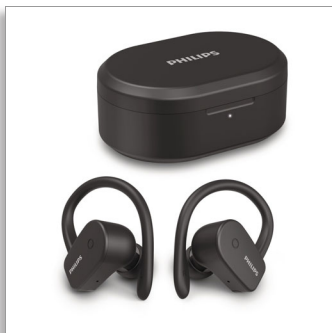

Philips
Auriculares desportivos
sem fios

Design bidirecional flexível

20 horas de reprodução
Chamadas nítidas. Modo mono
Resist. à água IPX7/à prova
transpir.

TAA5205BK

Utilize sempre como desejar

Das suas corridas matinais às tardes no escritório. Estes auriculares True Wireless dispõem de um design com gancho para as orelhas amovível para que possa utilizar conforme desejar. Com o estojo de carregamento, obtém até 20 horas de tempo de reprodução, e são à prova de água IPX7.

Som e sensação excelentes.

- Diafragmas em neodímio de 6 mm. Som nítido com graves potentes
- 3 tamanhos de almofadas amovíveis em silicone
- Chamadas nítidas. Modo mono

Fácil de utilizar

- Conectividade sólida. Controlos dos auriculares integrados
- Estojo de carregamento. Obtenha até 20 horas de reprodução
- 5 horas de tempo de reprodução com um único carregamento
- Carregue durante 15 minutos para obter 1 hora adicional

Funcionalidades

- Modo mono para TVS
- Resistência à água: IPX7
- Tipo de controlos: Toque

Design

- Cor: Preto
- Estilo de utilização: Gancho de orelha
- Material do acoplamento auditivo: Silicone
- Ajusta à orelha: Auriculares
- Tipo de ajuste do auricular: Gancho para as orelhas, Almofada de silicone