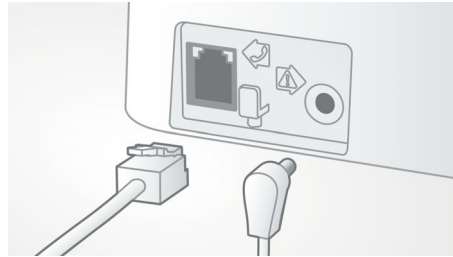

輕鬆安裝

簡易設定帶來終極便利。簡單安裝 - 即插即用產品