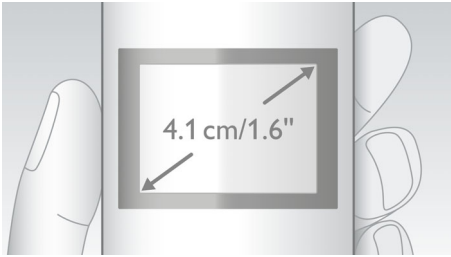

### 4.1cm (1.6") 顯示屏

方便查看的 4.1 cm (1.6") 顯示屏，配備背光功能