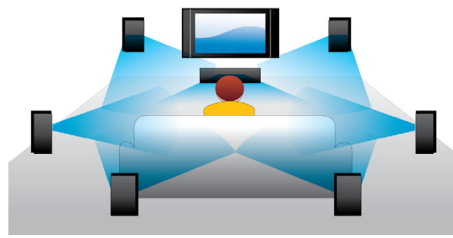

PHILIPS

In evidenza

Riproduzione Blu-ray

I dischi Blu-ray possono contenere dati ad alta definizione tra cui immagini con risoluzione 1920 x 1080. Le immagini prendono vita grazie a dettagli definiti, movimenti più fluidi e chiarezza di altissima qualità. Il formato Blu-ray consente anche di trasportare audio surround non compresso in modo che l'esperienza sonora sia davvero reale. L'alta capacità dei dischi Blu-ray consente anche di integrare numerose opzioni interattive. La navigazione scorrevole durante la riproduzione e altre funzioni interessanti come i menu a comparsa conferiscono un nuovo significato all'Home Entertainment.

Dolby TrueHD

La funzione Dolby TrueHD offre un audio insuperabile tramite Blu-ray Disc. L'audio che viene riprodotto è praticamente identico a quello di uno studio di registrazione, quindi puoi ascoltare l'essenza del suono così come è stato creato all'origine. Dolby TrueHD completa la tua esperienza di intrattenimento ad alta definizione.