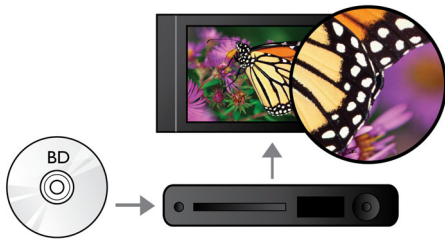

Senti di più

- Dolby TrueHD per un audio ad alta fedeltà
- Dolby Digital DTS2.0 per un'esperienza cinematografica entusiasmante

Partecipa di più

- Trasforma il tuo smartphone in un telecomando per prodotti Philips AV
- Compatibilità con WiFi-n* per prestazioni wireless migliori
- USB 2.0 per riprodurre video e musica dall'unità flash USB/hard disk

PHILIPS

In evidenza

Riproduzione Blu-ray

I dischi Blu-ray possono contenere dati ad alta definizione tra cui immagini con risoluzione 1920 x 1080. Le immagini prendono vita grazie a dettagli definiti, movimenti più fluidi e chiarezza di altissima qualità. Il formato Blu-ray consente anche di trasportare audio surround non compresso in modo che l'esperienza sonora sia davvero reale. L'alta capacità dei dischi Blu-ray consente anche di integrare numerose opzioni interattive. La navigazione scorrevole durante la riproduzione e altre funzioni interessanti come i menu a comparsa conferiscono un nuovo significato all'Home Entertainment.

Dolby TrueHD

La funzione Dolby TrueHD offre un audio insuperabile tramite Blu-ray Disc. L'audio che viene riprodotto è praticamente identico a quello di uno studio di registrazione, quindi puoi ascoltare l'essenza del suono così come è stato creato all'origine. Dolby TrueHD completa la tua esperienza di intrattenimento ad alta definizione.