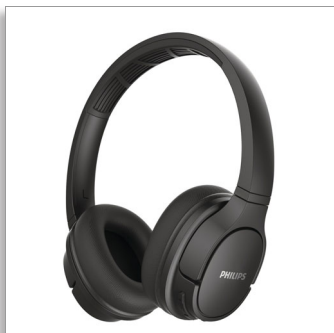

Philips
หูฟังไร้สาย

ตัวจับเสียง/ด้านหลังปิดสนิท 40
มม.

แบบครอบหู
ป้องกันเหงื่อ/ น้ำ

TASH402BK

เย็นสบายเสมอ

ไม่ว่าจะออกกำลังหนักแค่ไหน

ทำลายสถิติที่ดีที่สุดของคุณด้วยหูฟังสำหรับเล่นกีฬาแบบครอบหูที่ป้องกันเหงื่อได้ มีน้ำหนักเบาและสวมใส่สบาย ใช้งานได้ตลอด 20 ชั่วโมงด้วยการชาร์จเพียงครั้งเดียว ฟองน้ำหูฟังที่เย็นสบายช่วยให้คุณโฟกัสกับการออกกำลังได้เมื่อเกิดความร้อน

ใช้งานได้นาน 20 ชั่วโมงพร้อมความเย็นสบาย

- ใช้งานได้นาน 20 ชั่วโมง
- ตัวหูฟังที่เย็นสบาย ออกกำลังหนักแค่ไหนก็ยังเย็นสบายเสมอ
- ดีไซน์พับได้แบนราบ ง่ายต่อการจัดเก็บ
- การป้องกันน้ำกระเด็นและเหงื่อระดับ IPX4
- การชาร์จได้อย่างรวดเร็ว โดยการชาร์จเพียงแค่ 10 นาที ก็สามารถใช้งานได้ถึง 2 ชั่วโมง

ตั้งแต่โรงยิมถึงริมถนน

- ฟองน้ำครอบหูที่ระบายอากาศได้ ง่ายต่อการถอดทำความสะอาด
- ไมโครโฟนในตัวที่มีการขจัดเสียงก้องเพื่อเสียงอันชัดใส
- ตัวหูฟังสามารถพับได้ ดีไซน์เพรียวบาง

ตั้งแต่เพลย์ลิสต์ออกกำลังถึงสายสำคัญ

- ไดรเวอร์เสียงอะคูสติกที่ทำด้วยนีโอไดเมียม 40 มม.
- เสียงคมชัดสมจริง เสียงเบสหนักแน่น การขจัดเสียงรบกวนแบบพาสซีฟอย่างยอดเยี่ยม
- ระบบจับคู่สัญญาณบลูทูธ ช่วยค้นหาอุปกรณ์ Bluetooth ของคุณโดยอัตโนมัติ

PHILIPS