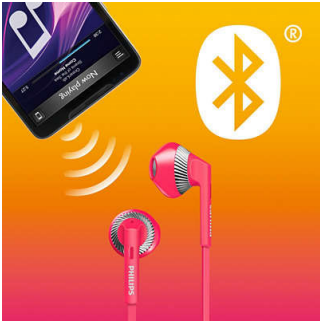

Høydepunkter

Ledningsavlasteren Flex-Grip

Med Flex-Grip-ledningsavlasteren i gummi der kabelen kobles til øredekslet, beskyttes koblingen mot skader som oppstår ved gjentatt bøyning, noe som forlenger levetiden til kabelen.

Store høyttalerdrivere

Høykvalitets 14,2 mm høyttalerdrivere med en øretelfonutforming med bassventil for fyldig bass.

Kraftige magneter

Kraftige magneter gir forbedret bassytelse

Støtter Bluetooth-versjon 4.1

Du kan pare smartenheten din med hodetelefonene ved hjelp av Bluetooth og få bevegelsesfrihet og

krystallklar musikk og tydelige telefonsamtaler – uten plagsomme ledninger.

Flokefri flat kabel

Flat kabel sørger for en jevn og flokefri kabel – hele tiden.

Trådløs musikk og samtaler

Gled deg over friheten av å høre på musikk og telefonsamtaler – uten rotet med kabler. Bytt spor, kontroller volumet og svar på anrop med en brukervennlig fjernkontroll.

Geometrisk og komfortabel passform