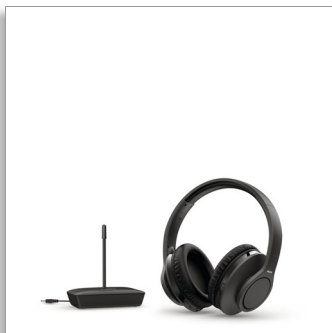

Philips  
Juhtmeta telerikõrvaklapid

30 mm draiverite selge heli

Kerge peavõru  
Kuni 18 tundi kuulamisaega  
Suurepärase passiivne mürasummutus

TAH6005BK

## Suurepärase heli sarjade, filmide ja palju muu jaoks

Laske oma lemmiksarjade ja -filmide helil voolata, häirimata kedagi teist. Need juhtmevabad kõrvu katvad teleri kõrvaklapid tagavad selge ja viivituseeta heli ning suurepärase bassi. Juhtmevaba ulatus on lausa 100 m!