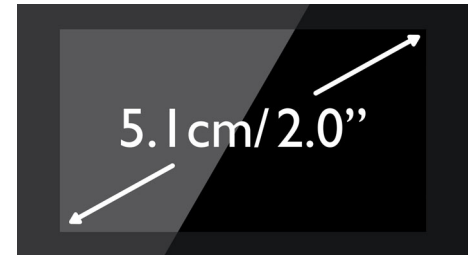

Zwart-witscherm van 5,1 cm (2,0")

Goed leesbaar, zwart-witscherm van 5,1 cm (2,0")