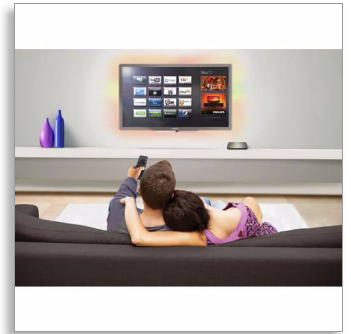

Philips
HD-medieafspiller

HMP7000