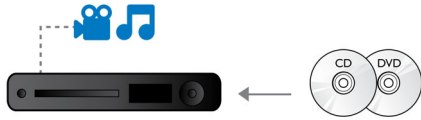

Repere

Bucurați-vă de filme și muzică

Bucurați-vă de toate filmele și muzica de pe CD și DVD