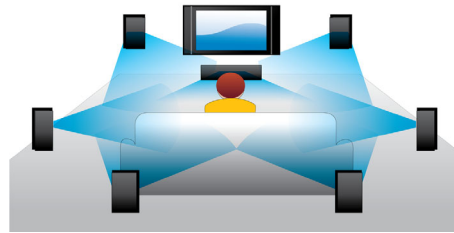

Dolby TrueHD

Dolby TrueHD oferă cel mai curat sunet din partea discurilor Blu-ray. Sunetul reprodus este efectiv imposibil de distins de sunetul de studio, astfel încât auziți ceea ce creatorii au intenționat. Dolby TrueHD vă completează experiența de divertisment de înaltă definiție.