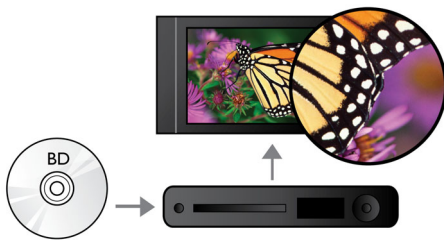

## Redarea discurilor Blu-ray

Discurile Blu-ray au capacitatea de a transporta informații de înaltă definiție, împreună cu imagini în rezoluția 1920 x 1080 proprietară imaginilor de înaltă definiție. Scenele prind viață pe măsură ce detaliile vă asaltează, mișcările sunt mai line și imaginile devin clare. Blu-ray oferă de asemenea un sunet surround necomprimat - astfel încât experiența dvs. audio devine incredibil de reală. Capacitatea mare de stocare a discurilor Blu-ray permite includerea multor posibilități interactive. Navigarea impecabilă în timpul redării și alte caracteristici antrenante, cum ar fi meniurile pop-up adaugă un nou nivel distracției la domiciliu.