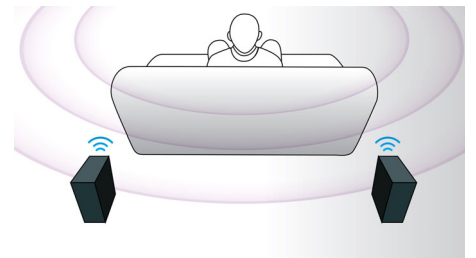

产品亮点

双倍震撼低音

功效强大的扬声器，凭借低音反射系统和双重低音导管，加强低频，令低音更厚实。无论是低柔的轻声细语，或者是浑厚的咆哮轰鸣，您都可清晰感受。

杜比数字

世界领先的数字多声道音频标准 Dolby Digital (杜比数字) 利用了人耳处理声音的习惯，因此您可以体验到具有真实空间感的极高质量的环绕立体声。

1000W RMS 功率

1000W RMS 功率让影片和音乐呈现非凡的声音感染力

全能播放

可播放几乎任何媒体格式 - 不管是 DVD、VCD、CD 还是 USB 设备。体验卓越播放能力带来的极致方便性，在舒适的起居室内享受用电视或家庭影院系统共享媒体文件的奢华。

HDMI 提供高清电影

HDMI 是一个可以承载数字高清视频以及数字多声道音频的直接数字连接方式。由于无需转换为模拟信号，它可以产生优异的画面和声音效果，完全不受噪音干扰。您现在能够以真正的高分辨率欣赏标准清晰度的电影，高清分辨率确保了更丰富的细节和更逼真的画面。

EasyLink

EasyLink 让您可以通过一个遥控器控制 DVD 播放机、蓝光光盘播放机、平板影院扬声器、家庭影院以及电视等多台设备。它使用 HDMI CEC 行业标准协议，并通过

HDMI 连接线在设备之间共享功能。只需轻触按钮，您就可以同时操控支持 HDMI CEC 的所有连接设备。待机和播放等功能尽在您的掌握之中。

用于播放的触摸屏

借助直观的触摸屏控制，您只需轻按前面板上的触敏控件即可控制音量及其它播放选项。

无线后置扬声器选项

无线后置扬声器使您在摆放扬声器时十分自由和灵活。采用无干扰技术开发的无线扬声器可产生全环绕立体声，而没有难看的电线连接。

小巧身形

迷你机身设计几乎适合任何位置