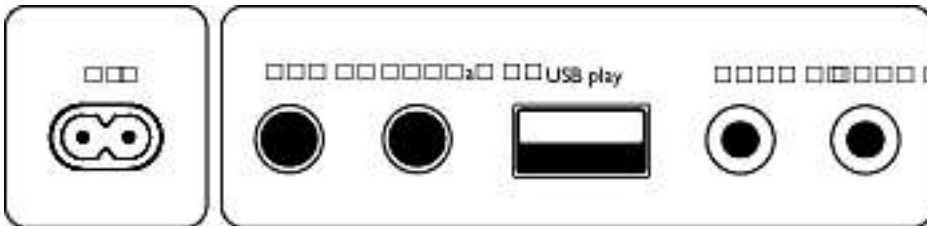

Produktabmessungen

- Höhe: 46.05 cm
- Breite: 30.9 cm
- Tiefe: 32.2 cm
- Gewicht: 6.95 kg

Zubehör

- Mitgeliefertes Zubehör: Netzkabel, Kurzanleitung, Garantiezertifikat, Sicherheitsdatenblatt

Anzeige

- Hintergrundbeleuchtung: Blau
- Akkustandanzeige: Rot