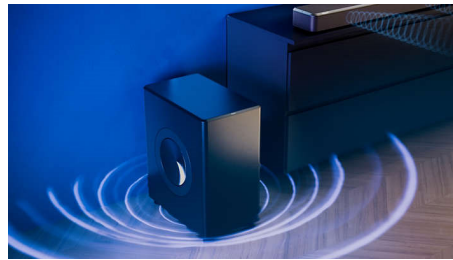

Intelligent bas

Bra saker händer när den här Fidelio FW1-subwoofern parkopplas med en soundbarhögtalare, högtalare eller TV* från Philips. Subwoofern identifierar vad den är parkopplad med och tar automatiskt kontroll över de lägsta frekvenserna så de parkopplade enheterna kan koncentrera sig på mellanregisterfrekvenser och höga frekvenser. Resultatet: en fylligare och mer detaljerad upplevelse.

TAFW1/10