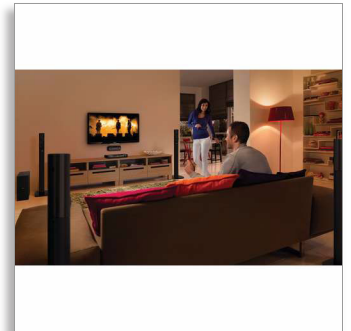

Philips
Home Theater 5.1 com
caixas acústicas 3D
articuladas

Blu-ray 3D

Compatível com iPod/iPhone

HTS5591

Aproveite o cinema completo em sua casa

Obcecados por som

Aumente a potência sonora do cinema em sua casa com as dinâmicas caixas acústicas 3D (tri-direcionais)! Assista a todos os seus programas favoritos e reproduza conteúdos como Blu-ray 3D no inovador sistema de Home Theater Philips da série 5000.

Excelente experiência sonora

- As caixas acústicas 3D articuladas distribuem uniformemente o som pelo cômodo
- Dolby TrueHD e DTS-HD para som surround de alta fidelidade
- Os 1000 W RMS de potência proporcionam um som excelente para filmes e músicas
- Tecnologia DoubleBASS para graves mais profundos e intensos

Projetado para intensificar sua experiência de cinema em casa

- Exclusivos controles de toque para fácil acesso ao seu conteúdo
- Opção de caixas de som traseiras sem fio para um ambiente sem desordem

Curta todas as suas fontes de entretenimento

- Blu-ray Full HD 3D para qualidade de cinema 3D envolvente
- Smart TV para serviços on-line e acesso à multimídia na TV

PHILIPS