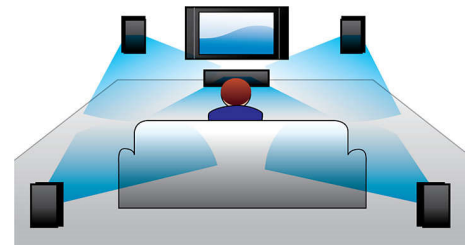

Dolby TrueHD e DTS-HD

O Dolby TrueHD e o DTS-HD Master Audio Essential fornecem o mais puro som de seus discos Blu-ray. O áudio reproduzido é praticamente indistinguível do áudio original gravado em estúdio; portanto, você pode ouvir o que os criadores querem que você ouça. O Dolby TrueHD e o DTS-HD Master Audio Essential completam sua experiência de entretenimento em alta definição.