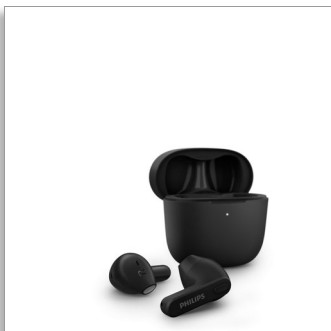

## Philips True Wireless Kopfhörer

Die Earbuds sitzen im äußeren  
Ohr

Besonders kleine Ladetasche  
IPX4 Wasserschutz  
Bis zu 18 Stunden  
Wiedergabezeit

TAT2236BK

# Extrem schlankes Gehäuse. Bequeme Passform.

Diese spritzwassergeschützten und schweißresistenten True Wireless Kopfhörer begleiten Sie überall hin! Die Ladevorrichtung passt in die Hosentasche Ihrer Slim-Fit-Jeans. Die Earbuds sitzen in Ihrem äußeren Ohr – eine perfekte Position, wenn Sie das Gefühl von Ohrstöpseln in Ihrem Gehörgang nicht mögen.