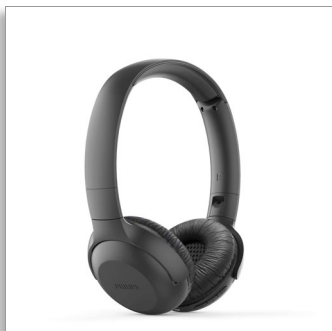

Philips  
Trådløse hovedtelefoner

32 mm enheder/lukket bagside

On-ear  
Op til 15 timers spilletid  
Flad sammenfoldning

TAUH202BK

## Få lyd på

Episke afspilningslister. De nyeste podcasts. Disse trådløse on-ear-hovedtelefoner leverer klar lyd og kraftfuld bas. Hovedbøjlen er så let, at du næsten ikke mærker den, og ørepuderne kan foldes sammen. Du får 15 timers spilletid. Rigeligt til hele dagen. Eller natten.

### Ryd opkald. Stemmestyring

- Indbygget mikrofon med fjernelse af ekko sikrer klar lyd
- Multifunktionsknop. Betjen nemt musik og opkald

### 15 timers spilletid.

Du får 15 timers spilletid, og 32 mm akustiske neodymenheder giver dig klar lyd og en kraftfuld bas. En fuld opladning tager to til tre timer