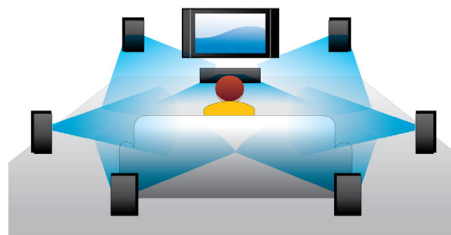

Dolby True HD

Dolby TrueHD nodrošina kvalitatīvāko skaņu no Blu-ray diskām. Atveidotās skaņas ir neiespējami atšķirt no studijā ierakstītajām skaņām, tātad jūs dzirdat precīzi to, ko skaņu radītāji ir iecerējuši. Dolby TrueHD papildina jūsu augstas izšķirtspējas izklaides pieredzi.