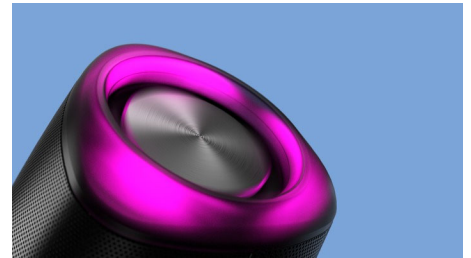

## Žiari do rytmu. LED svetlá

Keď večierok nabera na obrátkach, s ním aj svetelná show. LED svetlá na každom konci reproduktora blikajú do rytmu melódií.