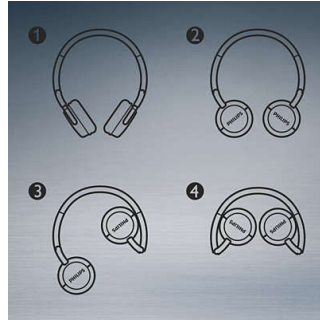

Opvouwbaar ontwerp

Deze hoofdtelefoon is gemaakt om u de beste ervaring onderweg te geven. De hoofdtelefoon kan worden opgevouwen voor perfect meenemen en gemakkelijk opbergen.