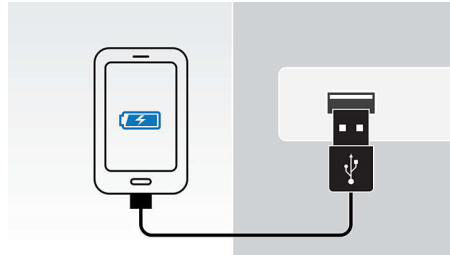

PHILIPS

Enceinte sans fil

Bluetooth® Port USB pour charge, Micro intégré pour la prise d'appel, 10 W, fonctionnement piles ou secteur

SB3300/12

Points forts

Diffusion de musique sans fil

Le Bluetooth est une technologie de communication sans fil à courte portée aussi fiable qu'écoénergétique. Cette technologie permet une connexion sans fil aisée à votre iPod/iPhone/iPad ou à d'autres périphériques Bluetooth, tels que des téléphones intelligents, des tablettes ou même des ordinateurs portatifs, pour pouvoir profiter facilement sur votre haut-parleur de votre musique préférée et du son de vos vidéos ou de vos jeux.

Son immersif et dynamique

Avec une technologie avancée de traitement du son numérique, deux haut-parleurs actifs et un port de basses, cette station d'accueil remplit votre pièce d'un son naturel et limpide, avec des basses puissantes et profondes.

USB pour un deuxième appareil

Pratique, cette enceinte est également équipée d'un port USB permettant de charger un deuxième appareil mobile, même lorsque votre iPod/iPhone est connecté.

Entrée audio

L'entrée audio vous permet de diffuser directement les contenus stockés sur votre baladeur multimédia. Ainsi, grâce à votre chaîne hi-fi, vous profitez de votre musique préférée avec une qualité audio exceptionnelle. L'entrée audio est très pratique : il vous suffit de brancher votre baladeur MP3 sur votre chaîne hi-fi.