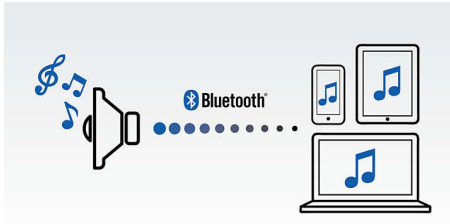

Philips
Enceinte sans fil

Bluetooth®

Port USB pour charge
Micro intégré pour la prise
d'appel
10 W, fonctionnement piles ou
secteur

SB3300

Le son adapté à votre environnement

Créée pour convenir à tous les modes de vie, l'enceinte SB3300 équipée d'une batterie est compatible avec n'importe quel appareil Bluetooth, afin de diffuser votre musique par sans fil en haute qualité.

PHILIPS

Enceinte sans fil

Bluetooth® Port USB pour charge, Micro intégré pour la prise d'appel, 10 W, fonctionnement piles ou secteur

SB3300/12

Points forts

Diffusion de musique sans fil

Le Bluetooth est une technologie de communication sans fil à courte portée aussi fiable qu'écoénergétique. Cette technologie permet une connexion sans fil aisée à votre iPod/iPhone/iPad ou à d'autres périphériques Bluetooth, tels que des téléphones intelligents, des tablettes ou même des ordinateurs portatifs, pour pouvoir profiter facilement sur votre haut-parleur de votre musique préférée et du son de vos vidéos ou de vos jeux.

Son immersif et dynamique

Avec une technologie avancée de traitement du son numérique, deux haut-parleurs actifs et un port de basses, cette station d'accueil remplit votre pièce d'un son naturel et limpide, avec des basses puissantes et profondes.

USB pour un deuxième appareil

Pratique, cette enceinte est également équipée d'un port USB permettant de charger un deuxième appareil mobile, même lorsque votre iPod/iPhone est connecté.

Entrée audio

L'entrée audio vous permet de diffuser directement les contenus stockés sur votre baladeur multimédia. Ainsi, grâce à votre chaîne hi-fi, vous profitez de votre musique préférée avec une qualité audio exceptionnelle. L'entrée audio est très pratique : il vous suffit de brancher votre baladeur MP3 sur votre chaîne hi-fi.