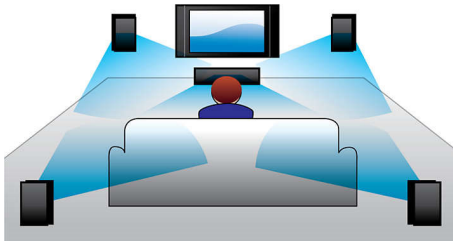

Formavilág, mely beleolvad a térbe

- Stílusos vékony kivitel asztali állvánnyal és falra szerelési lehetőséggel

PHILIPS

Fénypontok

DVD, DivX® és MP3/WMA-CD lejátszása

A Philips lejátszója kompatibilis a legtöbb kapható DVD és CD lemezzel. DVD, DivX®, (S)VCD, MP3/WMA-CD, CD(RW) és Picture CD - a lejátszó mindegyik lejátszására képes. Az SVCD a „Super VideoCD” rövidítése. Az SVCD minősége sokkal jobb, mint a VCD-é, a nagy felbontásnak köszönhetően jóval élesebb képet biztosít. A DivX® támogatottság azt jelenti, hogy kódolt videofelvételeket tekinthet meg. A DivX adatformátum olyan MPEG4 alapú videotömörítési technológia, amely nagy fájl méretű filmek, előzetesek és zenei videók tárolását teszi lehetővé CD-R/RW és írható DVD lemezen.

Dolby Digital

Mivel a Dolby Digital vezető digitális többcsatornás audioszabvány az emberi fül természetes hangfeldolgozásából indul ki, általa nagyszerű minőségű surround hangzást tapasztalhat.

Vezeték nélküli digitális mélynyomó

Digitális, vezeték nélküli mélynyomó a mélyhangok optimális reprodukálása érdekében. Az eredmény a mélytartományban található hangok tökéletes visszaadása minimális torzítás mellett.

USB Direct

Csak csatlakoztassa az USB-eszközt a rendszerhez, és együtt élvezheti az eszközön digitális formában tárolt zenét és fényképeket a családtagokkal és barátaival.

Digitális hangzásszabályzás

A digitális hangzásszabályzás lehetővé teszi, hogy az előre beállított Jazz, Rock, Pop és Classic beállítás kiválasztásával optimalizálja a különböző zenei műfajok frekvenciatartományait. Az egyes üzemmódok grafikus hangszínszabályozás segítségével automatikusan módosítják a hangkiegyenlítést, és erősítik az adott zenei stílusban leggyakoribb hangfrekvenciákat. A digitális hangzásszabályzás pontosan az éppen játszott zene típusához igazítja a kiegyenlítést, így a lehető legtöbbet hozhatja ki a zenéből.