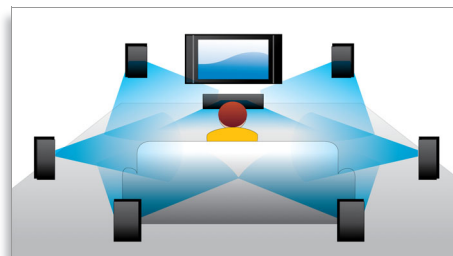

Dolby TrueHD og DTS-HD MA

DTS-HD Master Audio og Dolby TrueHD gir 7.1-kanaler med den flotteste lyden fra Blu-ray-platene. Lydgiengivelsen kan nesten ikke skiller fra studiomasterlyden, slik at du hører det de som laget den, vil du skal høre. DTS-HD

Master Audio og Dolby TrueHD gjør underholdningsopplevelsen med høy definisjon komplett.