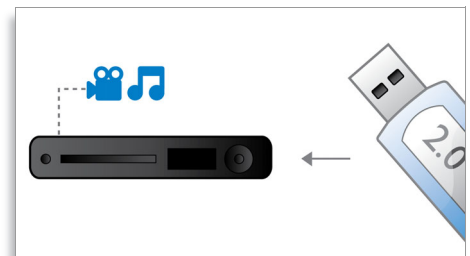

Høyhastighets USB 2.0-kobling

Universal Serial Bus eller USB er en standardprotokoll som brukes for å koble PCer, utstyr og elektronisk utstyr for forbrukerelektronikk. Høyhastighets-USB-enheter har en dataoverføringshastighet på opptil 480 Mbps, opp fra 12 Mbps for vanlig USB. Med USB 2.0-høyhastighetskoblingen kan du koble til USB-enheten, velge filmen, musikken eller bildet og spille av.