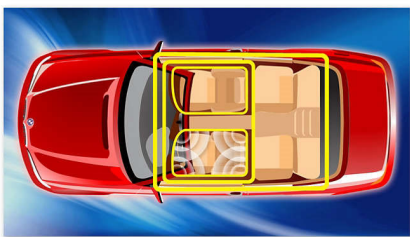

易于使用

- 按文件夹或歌曲浏览，实现即时搜索或快速访问
- 用于通话和音乐传输的内置蓝牙接收器
- 用于播放 MP3/WMA 的 USB 直放和 SDHC 卡插槽
- 用于添加功放器的音频输出

享受卓越音质

- 可即时增强功率的 MAX 音效
- Music Zone，可调节最佳听音位置
- 动态低音增强能够以电子方式增强低音效果
- 具有 8 个预设值的 2 段均衡器
- 超级防震保护可确保您享受平滑流畅的音乐
- 内置 50W x 4 功放器可呈现卓越音质

PHILIPS

产品亮点

Music Zone

飞利浦革新的 Music Zone 技术让司机和乘客同时享受具有立体空间感的逼真音乐，宛如亲临现场聆听演唱者一样。用户可轻松将音乐聆听区在司机和乘客之间来回切换，以便在车内获得最佳音效。专用区域控制按钮提供三种预定义设置——左置、右置和前置（及所有）——让您轻松动感地满足个人或乘客的聆听需求。

DBB 动态低音增强

通过激活动态低音增强 (DBB) 功能，低沉的低音频率能以电子方式得到增强，从而获得稳定的声音再现，当扬声器音量设置较低时效果尤其明显。您始终能够感受到震撼的低音效果。