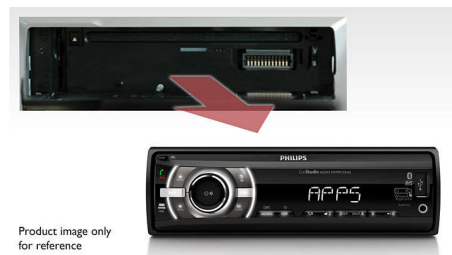

易于使用

- 按文件夹或歌曲浏览，实现即时搜索或快速访问
- 用于通话和音乐传输的内置蓝牙接收器
- 用于播放 MP3/WMA 的 USB 直放和 SDHC 卡插槽
- 用于添加功放器的音频输出

享受卓越音质

- 可即时增强功率的 MAX 音效
- Music Zone，可调节最佳听音位置
- 动态低音增强能够以电子方式增强低音效果
- 具有 8 个预设值的 2 段均衡器
- 超级防震保护可确保您享受平滑流畅的音乐
- 内置 50W x 4 功放器可呈现卓越音质

MAX 音效

MAX 音效技术可以实现即时低音和高音增强，最大程度地提高音量性能。只需按一下按钮，即刻能够产生令人难忘的聆听体验。其精良的电路可以校正现有的声音和音量设置，并即时将低音、高音和音量无

失真地提升到超越原声的高水平。声谱和音量明显放大，从而产生有效的音频增强效果，增大音乐的传播距离。

内置 50W x 4 功放器

内置 50W x 4 功放器可呈现卓越音质

具有 8 个预设值的 2 段均衡器
具有 8 个预设值的 2 段均衡器

高对比度 LCD

高对比度 LCD

用于功放器的音频输出

用于添加功放器的音频输出

可拆卸式前面板

可拆卸式前面板，起安全防盗作用

超级防震保护

超级防震保护可确保您享受平滑流畅的音乐

规格

声音

- 均衡器：2 段
- 输出功率 (RMS)：22Wx4 声道（4 欧姆，10% T.H.D.）
- 音效增强：MAX 音效，动态低音增强，Music Zone
- 均衡器设置：简约欧式，爵士，流行乐，摇滚，平滑，出众，电子乐，用户定义
- 输出功率 (MAX)：50Wx4 声道

连接

- 麦克风：内置麦克风
- 蓝牙版本：2.0+EDR
- 蓝牙模式：A2DP, AVRCP, 免提
- 前置放大器输出：2 对 RCA(L/R)
- 硬线静音
- 硬线遥控输入