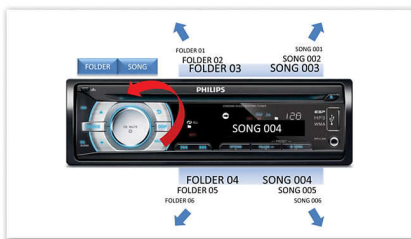

PHILIPS

产品亮点

Music Zone

飞利浦革新的 Music Zone 技术让司机和乘客同时享受具有立体空间感的逼真音乐，宛如亲临现场聆听演唱者一样。用户可轻松将音乐聆听区在司机和乘客之间来回切换，以便在车内获得最佳音效。专用区域控制按钮提供三种预定义设置——左置、右置和前置（及所有）——让您轻松动感地满足个人或乘客的聆听需求。

DBB 动态低音增强

通过激活动态低音增强 (DBB) 功能，低沉的低音频率能以电子方式得到增强，从而获得稳定的声音再现，当扬声器音量设置较低时效果尤其明显。您始终能够感受到震撼的低音效果。

USB 直放和 SDHC 卡插槽

凭借完备的文件传输功能，您可以通过内置 USB 直放和 SDHC 卡插槽，轻松下载更多数字音乐，享受便利和乐趣。

内置蓝牙接收器

借助蓝牙免提功能，您可在驾车时安全地使用移动电话，而不会错过任何重要来电。使用内置蓝牙® 接收器，您还可以方便地将音乐文件从手机传输到车载娱乐系统。

按文件夹或歌曲浏览

此功能可让您通过浏览歌曲和文件夹更快地查找曲目或专辑，这是 USB/SDHC 设备的一般内容。使用专用文件夹 / 歌曲按钮，只需三个简单步骤即可进行搜索——按文件夹 / 歌曲、旋转音量旋钮和按下选择。该简单过程让您更快速、更轻松地搜索音乐，以便您将注意力集中在驾驶上。

MAX 音效

MAX 音效技术可以实现即时低音和高音增强，最大程度地提高音量性能。只需按一下按钮，即刻能够产生令人难忘的聆听体验。其精良的电路可以校正现有的声音和音量设置，并即时将低音、高音和音量无

失真地提升到超越原声的高水平。声谱和音量明显放大，从而产生有效的音频增强效果，增大音乐的传播距离。

内置 50W x 4 功放器

内置 50W x 4 功放器可呈现卓越音质

具有 8 个预设值的 2 段均衡器
具有 8 个预设值的 2 段均衡器

规格

声音

- 均衡器：2 段
- 输出功率 (RMS)：22Wx4 声道（4 欧姆，10% T.H.D.）
- 音效增强：MAX 音效，动态低音增强，Music Zone
- 均衡器设置：简约欧式，爵士，流行乐，摇滚，平滑，出众，电子乐，用户定义
- 输出功率 (MAX)：50Wx4 声道

连接

- 麦克风：内置麦克风
- 蓝牙版本：2.0+EDR
- 蓝牙模式：A2DP, AVRCP, 免提
- 前置放大器输出：2 对 RCA(L/R)
- 硬线静音
- 硬线遥控输入