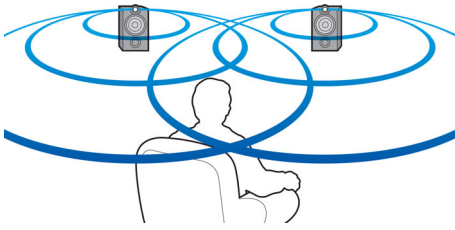

### ClariSound

Technológia ClariSound vdýchne vašej obľúbenej hudbe nový život pomocou dokonalého zvuku plného verných detailov, ktorý znie príjemne a ucelene. Navrchu umiestnený výškový reproduktor prináša zvuk obohatený o brilantnú čistotu a vysokoučinný basový reproduktor zo sklenených vlákien vytvorí širokú zvukovú scénu, ktorá zaplní každú miestnosť. Číry zvukový výkon je vyvážený jasne definovanými basmi vďaka inovačnej technológii basových portov spoločnosti Philips. Mäkký kužeľ poskytuje vernú reprodukciu detailov hlasu aj nástrojov, takže oceníte všetky dynamické aj emotívne odtiene originálnej nahrávky.