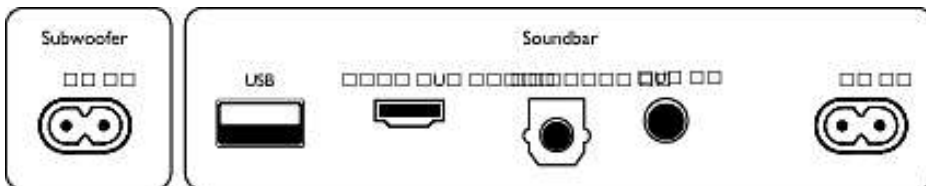

Vonkajší kartón

- Dĺžka: 89.8 cm
- Počet používateľských balení: 2
- Šírka: 56.5 cm
- Hmotnosť brutto: 27.8 kg
- Výška: 26 cm
- GTIN: 1 48 95229 10965 7
- Hmotnosť netto: 20.648 kg
- Hmotnosť obalu: 7.152 kg

Vybavenie a vlastnosti

- EasyLink (HDMI-CEC): Audio Return Channel, Automatické mapovanie zvukových vstupov, Pohotovostný režim jedným dotykem
- Diaľkové ovládanie
- Nočný režim: Nie

Príkon

- Spotr. energie v pohotovostnom stave: $\leq 2\text{ W}$
- Spotreba energie subwoofera: 117 W
- Spotreba energie hlavnej jednotky: 84 W
- Napájanie hlavnej jednotky: 100 – 240 V AC, 50/60 Hz
- Zdroj napájania subwoofera: 100 – 240 V AC, 50/60 Hz
- Automatický pohotovostný režim

Rozmery balenia

- Výška: 23 cm
- Typ balenia: Škatuľa
- Typ policového umiestnenia: Položenie
- Šírka: 87.5 cm
- Hĺbka: 42.5 cm
- Počet zabalených kusov výrobkov: 1
- EAN: 48 95229 10965 0
- Hmotnosť brutto: 13.044 kg
- Hmotnosť netto: 10.324 kg
- Hmotnosť obalu: 2.72 kg

Príslušenstvo

- Dodávané príslušenstvo: 1 x batéria CR2025, Diaľkové ovládanie, Sieťový napájací kábel, Konzola na upevnenie na stenu, Stručná príručka spustenia, Záručný list s celosvetovo platnou zárukou

Dizajn

- Farba: Čierna
- Namontovateľné na stenu

Rozmery

- Hlavná jednotka (Š x V x H): 800 x 95 x 64,7 mm
- Hmotnosť hlavnej jednotky: 2,27 kg
- Subwoofer (Š x V x H): 380 x 280 x 190 mm
- Hmotnosť subwoofera: 7,57 kg

Video

- Technológia 3D pass-through: Nie

Dátum vydania
2024-06-04

Verzia: 9.4.3

EAN: 48 95229 10965 0

© 2024 Koninklijke Philips N.V.
Všetky práva vyhradené.

Autor si vyhradzuje právo zmeny špecifikácií bez oznámenia. Ochranné známky sú majetkom Koninklijke Philips N.V. alebo ich príslušných vlastníkov.

www.philips.com