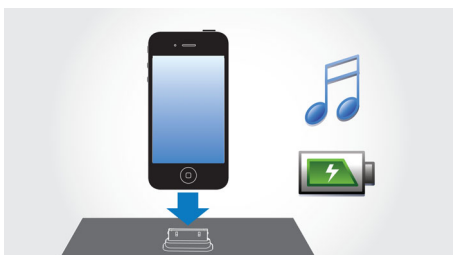

PHILIPS

Přednosti

Bezplatná aplikace HomeStudio

Neexistuje lepší způsob, jak se probudit nebo poslouchat rádio, než s bezplatně poskytovanou aplikací Philips HomeStudio. Jednoduše si stáhněte aplikaci z obchodu Apple App Store a užijte si spoustu vzrušujících funkcí. Například pokročilé nastavení budíku poskytuje větší flexibilitu v nastaveních budíku, včetně hlasitosti budíku, doby trvání buzení, data a zvuku. Získáte také lepší uživatelské rozhraní pro poslech rádia se snadno použitelnými funkcemi pro předvolby stanic.

Přehrávejte a nabíjejte iPod/iPhone

Užijte si svou oblíbenou hudbu ve formátu MP3 při nabíjení svého zařízení iPod/iPhone. Doky

umožňují připojení vašeho přenosného zařízení přímo k dokovacímu zábavnímu systému, takže můžete poslouchat svoji oblíbenou hudbu se skvělým zvukem. Při přehrávání také nabíjejí vaše zařízení iPod/iPhone, takže si můžete vychutnávat hudbu a nemusíte mít obavy, že se vašemu přenosnému přehrávači vybijí baterie. Dokovací zábavní systém automaticky nabíjí vaše přenosné zařízení, jakmile je v doku.