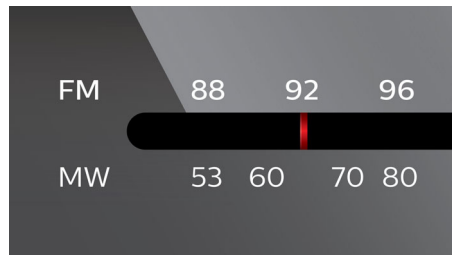

Tuner FM/MW

Tuner stereo FM/MW (AM)

Złącze typu Line-in

Połączenie typu Line-In umożliwia bezpośrednie odtwarzanie plików MP3 za pomocą zestawu audio. Po podłączeniu przenośnego odtwarzacza MP3 do zestawu audio za pomocą wbudowanego gniazda Line-In można uzyskać dźwięk doskonałej jakości podczas odtwarzania ulubionej muzyki na przenośnym odtwarzaczu MP3.

Dane techniczne

Odtwarzanie dźwięku

- Odtwarzane nośniki: CD, CD-R, CD-RW
- Tryby odtwarzania płyt: szybkie odtwarzanie do przodu/do tyłu, wyszukiwanie następnej/poprzedniej ścieżki, odtwarzanie wielokrotne/losowe/zaprogramowane

Tuner/Odbiór/Transmisja

- Pasma tunera: FM, ŚR.
- Antena: Antena FM

Dźwięk

- Korekcja dźwięku: Dynamiczne wzmocnienie basów
- Sprzęt nagłaśniający: stereo
- Regulator głośności: obrotowy (analogowy)
- Moc wyjściowa: 2 x 1 W RMS

Głośniki

- Liczba wbudowanych głośników: 2
- Wykończenie osłony głośnika: metal

Możliwości połączeń

- MP3 Link: Wejście liniowe stereo 3,5 mm

Moc

- Rodzaj baterii/akumulatora: Rozmiar C (LR14)
- Napięcie baterii: 1,5 V
- Liczba baterii lub akumulatorów: 6
- Rodzaj zasilania: Wejście AC

Akcesoria

- Przewody/podłączenie: przewód zasilający
- Inne: Instrukcja obsługi
- Gwarancja: Karta gwarancyjna

Udogodnienia

- Sposób ładowania: góra

Wymiary

- Waga brutto: 2 kg
- Głębokość opakowania: 264 mm
- Wysokość opakowania: 155 mm
- Szerokość opakowania: 284 mm
- Waga: 1,6 kg
- Głębokość jednostki centralnej: 245 mm
- Wysokość jednostki centralnej: 123 mm
- Szerokość jednostki centralnej: 262 mm